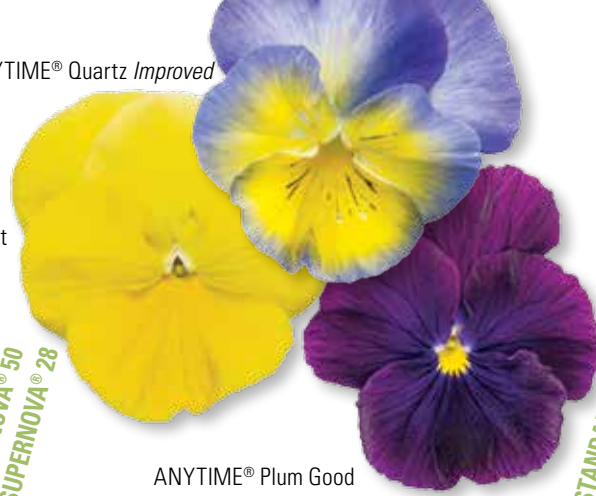

ANYTIME® Quartz Improved

ANYTIME® Sunlight

ANYTIME® Plum Good

STANDARD
SUPERNOVA® 42
SUPERNOVA® 84
SUPERNOVA® 50
SUPERNOVA® 28

STANDARD
SUPERNOVA® 42
SUPERNOVA® 84
SUPERNOVA® 50
SUPERNOVA® 28

	STANDARD	SUPERNOVA® 42	SUPERNOVA® 84	SUPERNOVA® 50	SUPERNOVA® 28
<i>Lantana</i> Luscious® Grape	•				
<i>Lantana</i> Luscious® Lemonade	•				
<i>Lantana</i> Luscious® Marmalade	•				•
<i>Lantana</i> Luscious® Piña Colada	•				
<i>Lantana</i> Luscious® Pinkberry Blend	•				•
<i>Lobelia</i> – All	•				
<i>Lobularia</i> – All	•				
<i>Lotus</i> ‘Amazon Sunset’	•				
<i>Lysimachia</i> Walkabout Sunset®	•				
<i>Mecardonia</i> GoldDust®	•				
<i>Nemesia</i> Bluebird	•	•			
<i>Nemesia</i> Compact Innocence®	•	•			
<i>Nemesia</i> Opal Innocence®	•				
<i>Nemesia</i> Sunsatia® Series	•				
<i>New Guinea Impatiens</i> Infinity® Series	•		•		
<i>New Guinea Impatiens</i> Ruffles™ Series	•		•		
<i>Osteospermum</i> – All	•				
<i>Oxalis</i> – All	•				
<i>Pansiola</i> Anytime® Series	•				
<i>Pelargonium</i> – All	•				
<i>Pentas</i> Butterfly	•				•
<i>Perilla</i> Magellanica	•				
<i>Petunia</i> Supertunia® Series except:	•	•	•		
<i>Petunia</i> Supertunia® Limoncello	•		•		
<i>Petunia</i> Supertunia® Pretty Much Picasso®	•	•			
<i>Petunia</i> Supertunia® Priscilla®	•				
<i>Petunia</i> Surfinia® Series	•	•			
<i>Phlox</i> Intensia® Series	•				

	STANDARD	SUPERNOVA® 42	SUPERNOVA® 84	SUPERNOVA® 50	SUPERNOVA® 28
<i>Plectranthus</i> Cerveza ‘n Lime®	•				
<i>Portulaca</i> Mojave® Series	•				
<i>Salvia</i> Ablazin® Series	•				•
<i>Salvia</i> Black & Blue	•				
<i>Salvia</i> Blue Frost		•			•
<i>Salvia</i> Evolution		•			•
<i>Salvia</i> ‘Golden Delicious’	•				
<i>Salvia</i> Playin’ the Blues®		•			•
<i>Sanvitalia</i> Sunbini	•				
<i>Scaevola</i> except:	•	•	•		
<i>Scaevola</i> New Wonder®	•	•			
<i>Sedum</i> Lemon Coral™	•				
<i>Solenostemon (Coleus)</i> – All	•				
<i>Streptocarpus</i> Concord Blue	•				
<i>Strobilanthes</i> Persian Shield	•				
<i>Sutera</i> Snowstorm® Series	•				
<i>Thunbergia</i> A-Peel® Series	•				
<i>Torenia</i> – All	•				
<i>Verbena</i> Superbena® Series	•	•			
<i>Verbena</i> Superbena® Royale Series	•	•	•		
<i>Verbena</i> Superbena® Sparkling Series	•	•			
<i>Verbena</i> Lanai® Series	•	•			
<i>Verbena</i> Meteor Shower™	•	•			•
<i>Verbena</i> Tukana® Series	•	•			
<i>Vinca (Catharanthus)</i> Cora® Series	•				
<i>Vinca</i> Vine – All	•				
<i>Zinnia</i> Sweet Tooth™ Series	•				

Four Star Greenhouse | Incredible Plants. Inspired Solutions.

1015 Indian Trail Road, Carleton, MI 48117 | 734.654.6420 | mail@PWfourstar.com | www.PWfourstar.com